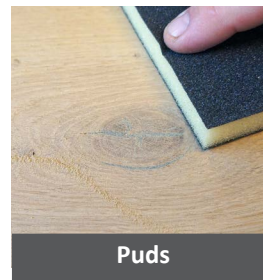

Thermelt Knastfyld

Det bedste til reparation af træ

Fleksibilitet, styrke og holdbarhed i ét produkt.

Knastfyld er den bedste løsning til reparation af træ. Det er let at bruge og kan anvendes til alle former for reparation af træ, om det er af knaster, revner, kanter, hjørner etc. Knastfyld kan bruges til alle typer træ og bruges i alle segmenter i træindustrien - vinduer/døre, gulve, møbler, trapper etc.

Knastfyld er et unikt produkt af særdeles høj kvalitet og har utallige fordele. Med Knastfyld opnås let og hurtig et fantastisk resultat og med den rigtige farve, kan det være svært at se de færdige reparationer. Man kan også skabe unikke detaljer ved at vælge en kontrastfarve. Knastfyld accepterer alle typer overfladebehandling såsom olie, lak, bejdse, maling, etc. Vi har et stort udvalg af Knastfyld farver, og kan således matche de fleste træsorter.

Knastfyld har en fantastisk holdbarhed. Produktet er specialfremstillet til at reparere skader i træ og er lavet af polyamid, hvilket betyder, at det bliver i træet år efter år grundet dets fleksibilitet. Knastfyld arbejder således med træet, hvilket gør det perfekt til udendørs brug såvel som indendørs brug.

Knastfyld fordele

- ✓ Ugiftigt produkt
- ✓ Klar til brug
- ✓ Tørres på sekunder
- ✓ Minimalt spild
- ✓ Til indendørs og udendørs brug
- ✓ Flexibelt og holdbart
- ✓ Accepterer olie, bejdse, lak, maling mm.
- ✓ Synker ikke
- ✓ Perfekt til kant- og hjørnereparationer
- ✓ UV sikker
- ✓ Flexibilitet i træet / arbejder med træet

Pakning

Industri poser

- 9 stænger 300mm, Ø12mm
- Enkeltfarve

Refill poser

- 8 stænger 150mm, Ø12mm
- Enkeltfarve
- To blandede poser
- Zip-lock lukning